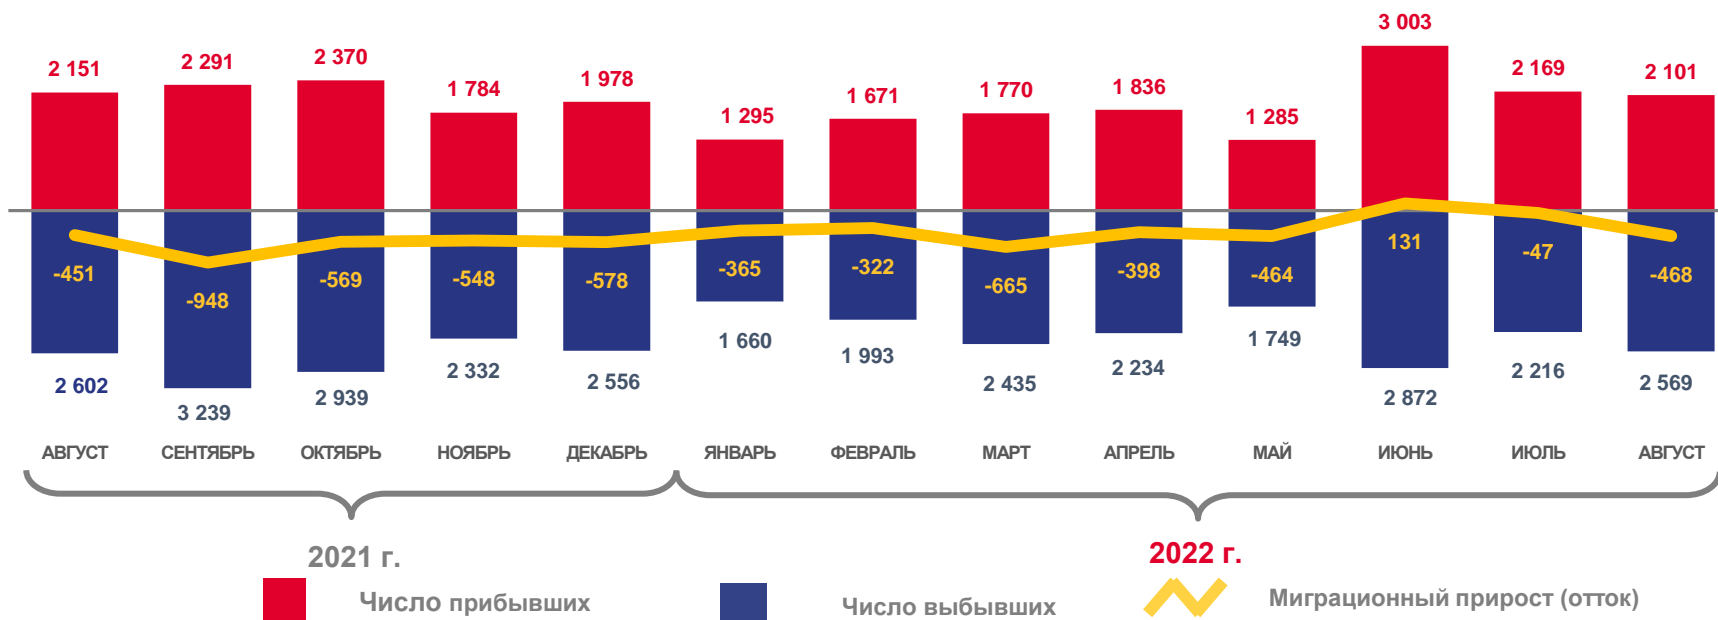

# МИГРАЦИЯ НАСЕЛЕНИЯ ЗАБАЙКАЛЬСКОГО КРАЯ

В ЯНВАРЕ-АВГУСТЕ 2022 ГОДА

Число прибывших в Забайкальский край  
15130 человек

Миграционный отток  
за январь-август 2022 года  
2598 человек

Число выбывших из Забайкальского края  
17728 человек

Число прибывших

Число выбывших

Миграционный прирост (отток)